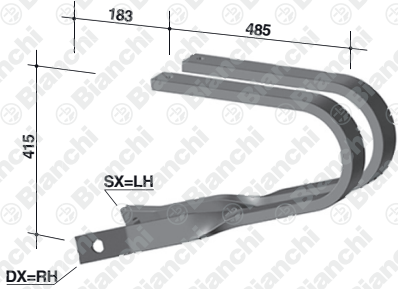

codice code	descrizione description	dimensione dimension	molla tine	rinforzo helper	telaio frame	peso kg weight kg	pezzi/collo pieces/pack
317201	Molla dischi TS DX Disc tine TS RH	60x25				14,500	50
317211	TD SX TD LH						50